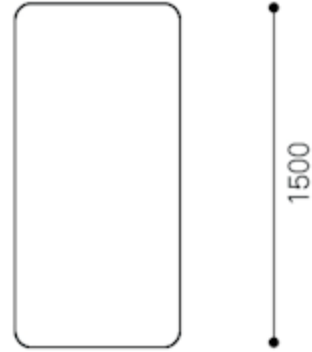

**Leistungsverzeichnis 7515N**

Spezifizierung: Klappstisch, rechteckig, Rundrohr, 750x1500

Maße in mm

Gesamt:	H:	740
	B:	1500
	T:	750

Verpackungsdaten	Gewicht	kg	31,9
	Volumen	m³	1,34

**Serienausstattung**

**Leistungsverzeichnis 7515N**

Spezifizierung: Klappstisch, rechteckig, Rundrohr, 750x1500

Maße in mm

Gesamt:	H:	740
	B:	1500
	T:	750

Verpackungsdaten	Gewicht	kg	31,9
	Volumen	m <sup>3</sup>	1,34

**Leistungsverzeichnis 7515N**