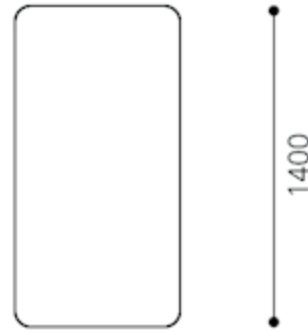

Leistungsverzeichnis 7014N

Spezifizierung: Klapptisch, rechteckig, Rundrohr, 700x1400

Maße in mm

Gesamt:	H:	740
	B:	1400
	T:	700

Verpackungsdaten	Gewicht	kg	28,4
	Volumen	m³	1,23

Optionen

Nutzen

Gestell	Pulverbeschichtet brillantsilber, weiß oder verchromt (Längszargen immer schwarz).	Anpassung der Gestelloberfläche an vorhandene Stühle möglich.
Plattenoberfläche	Melamin Direktbeschichtung (DBS) in verschiedenen Kunststoffdekore uni sowie Holz Optik, Gegenzug farbgleich oder HPL Kunststoffdekoren in uni oder Holz Optik, Gegenzug immer weiß (siehe Preisliste und Musterkarten).	Reichhaltige Auswahl an Dekoren erleichtert die individuelle Gestaltung und Anpassung an vorhandene Räume und Einrichtungen.
Tischkante	ABS, gerade mit Gummistoß schwarz (Tischecke gerundet, R50). Farblich passend zur Plattenoberfläche.	Stoßschutz.
Tischverbinder	Vier Tischverbinder aus Kunststoff passend zu allen Tischen der Modellreihe NESTY. Plattenformat beachten!	
Sichtblenden	Aus Acrylglas, weiß satiniert. Zum Einhängen an der Zargenbrücke. Müssen für das Klappen nicht entfernt werden.	Keine Demontage notwendig. Aushängesicherung.
Zubehör	Elektrifizierung: Verschiedene Elektro-Anschlussboxen Aluminium eloxiert mit Bürstenleiste und Moosgummipuffer. Kabelkanal, Metall schwarz zwischen der Zarge montiert.	Komfortables Kabelmanagement.
Sonstiges	Sonderausstattungen auf Anfrage.