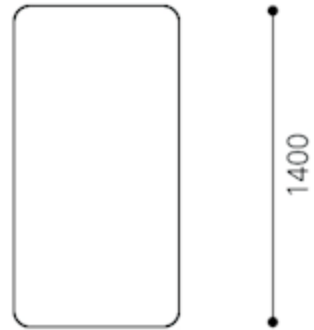

Leistungsverzeichnis 7014N

Spezifizierung: Klappstisch, rechteckig, Rundrohr, 700x1400

Maße in mm

Gesamt:	H:	740
	B:	1400
	T:	700

Verpackungsdaten	Gewicht	kg	28,4
	Volumen	m³	1,23