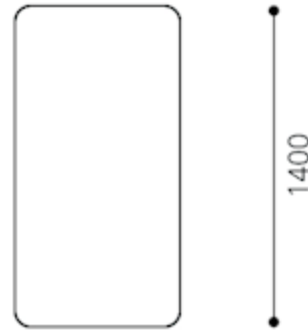

Leistungsverzeichnis 7014N

Spezifizierung: Klappstisch, rechteckig, Rundrohr, 700x1400

Maße in mm

Gesamt:	H:	740
	B:	1400
	T:	700

Verpackungsdaten	Gewicht	kg	28,4
	Volumen	m³	1,23

Serienausstattung

Nutzen

Gestell	Rundrohr aus Stahl. Doppel-T-Prinzip, zweimal mit querliegendem Rundrohr-Adapter verbunden. Schweißnähte mit Kunststoff-Abdeckung kaschiert.	Sicher Stand. Elegante und interessante Optik.
Längszargen	4-Kant-Rohr, Stahl, schwarz mit angebundener Auslösung Kipp-/Klapp-Mechanismus per rundem Stahlrohrrügel.	
Gestelloberfläche	Schwarz pulverbeschichtet.	Passt zu allen angebotenen Plattenoberflächen.
Rollen	Rollen mit Nivauausgleich und Feststeller.	Niveauregulierung/Höheneinstellung zum Ausgleich von Unebenheiten. Kein Schiefstehen des Tisches.
Tischplatte	Spanplatte, 22 mm. Abklappbar; dadurch sind die Tische schräg versetzt hintereinander stapelbar.	Platzsparende Lagerung.
Plattenform	Rechteck. 1400 mm lang, 700 mm tief.	Erlaubt Einsatz als Solitärtisch und Aufstellen von Tischreihen/Tischanlagen.
Plattenoberfläche	Melamin Direktbeschichtung (DBS), Dekor Kunststoff premiumweiß. Gegenzug farbgleich.	Belastbare Kunststoff Oberfläche.
Tischkante	ABS, 2 mm stark, gerade. Farblich passend zur Plattenoberfläche.	ABS-Kanten sind auch für rauhen Betrieb geeignet.
Verbind. Unterkonstr./Platte	Kunststoff-Beschlag.	
Normen	GS-Zeichen für geprüfte Sicherheit.	
Zertifizierung	Qualitätsmanagementsystem DIN EN ISO 9001:2015, VO (EG) Nr. 1221/2009 (EMAS), Umweltmanagementsystem DIN EN ISO 14001:2015, Arbeitssicherheitsmanagementsystem DIN EN ISO 45001:2018, Energiemanagementsystem DIN EN ISO 50001:2018, EcoVadis Gold, Gesicherte Nachhaltigkeit.	Qualitativ hochwertiges Produkt.
Garantie	10 Jahre Garantie gemäß unseren Garantieleistungen.	Garantiert gleichbleibende Qualität während der gesamten Nutzungsdauer.