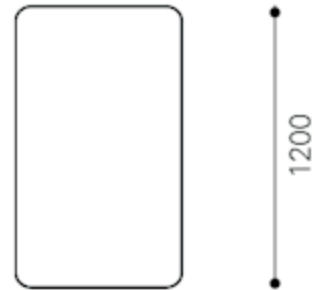

**Leistungsverzeichnis 5012N**

Spezifizierung: Klapptisch, rechteckig, Rundrohr, 500x1200

Maße in mm

Gesamt:	H:	740
	B:	1200
	T:	500

Verpackungsdaten	Gewicht	kg	21,9
	Volumen	m³	1,06

**Serienausstattung**

**Nutzen**

**Leistungsverzeichnis 5012N**

Spezifizierung: Klappstisch, rechteckig, Rundrohr, 500x1200

Maße in mm

Gesamt:	H:	740
	B:	1200
	T:	500

Verpackungsdaten	Gewicht	kg	21,9
	Volumen	m <sup>3</sup>	1,06

**Leistungsverzeichnis 5012N**