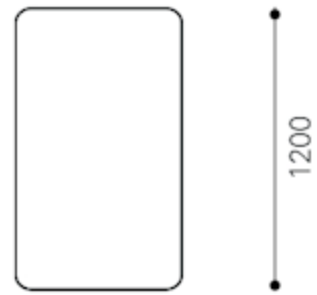

**Leistungsverzeichnis 5012N**

Spezifizierung: Klapptisch, rechteckig, Rundrohr, 500x1200

Maße in mm

Gesamt:	H:	740
	B:	1200
	T:	500

Verpackungsdaten	Gewicht	kg	21,9
	Volumen	m³	1,06

**Serienausstattung**

**Nutzen**

**Leistungsverzeichnis 5012N**

Spezifizierung: Klappstisch, rechteckig, Rundrohr, 500x1200

Maße in mm

Gesamt:	H:	740
	B:	1200
	T:	500

Verpackungsdaten	Gewicht	kg	21,9
	Volumen	m <sup>3</sup>	1,06

**Leistungsverzeichnis 5012N**