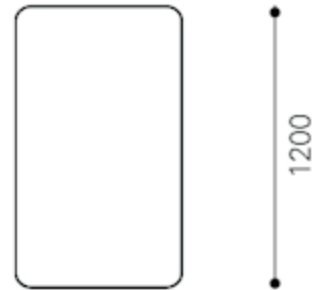

**Leistungsverzeichnis 5012N**

Spezifizierung: Klapptisch, rechteckig, Rundrohr, 500x1200

Maße in mm

Gesamt:	H:	740
	B:	1200
	T:	500

Verpackungsdaten	Gewicht	kg	21,9
	Volumen	m³	1,06

**Serienausstattung**

**Nutzen**

**Leistungsverzeichnis 5012N**

Spezifizierung: Klappstisch, rechteckig, Rundrohr, 500x1200

Maße in mm

Gesamt:	H:	740
	B:	1200
	T:	500

Verpackungsdaten	Gewicht	kg	21,9
	Volumen	m <sup>3</sup>	1,06

**Leistungsverzeichnis 5012N**

Spezifizierung: Klapptisch, rechteckig, Rundrohr, 500x1200

Maße in mm

Gesamt:	H:	740
	B:	1200
	T:	500

Verpackungsdaten	Gewicht	kg	21,9
	Volumen	m³	1,06

**Optionen**

**Nutzen**

Gestell	Pulverbeschichtet brillantsilber, weiß oder verchromt (Längszargen immer schwarz).	Anpassung der Gestelloberfläche an vorhandene Stühle möglich.
Plattenoberfläche	Melamin Direktbeschichtung (DBS) in verschiedenen Kunststoffdekore uni sowie Holz Optik, Gegenzug farbgleich oder HPL Kunststoffdekoren in uni oder Holz Optik, Gegenzug immer weiß (siehe Preisliste und Musterkarten).	Reichhaltige Auswahl an Dekoren erleichtert die individuelle Gestaltung und Anpassung an vorhandene Räume und Einrichtungen.
Tischkante	ABS, gerade mit Gummistoß schwarz (Tischecke gerundet, R50). Farblich passend zur Plattenoberfläche.	Stoßschutz.
Tischverbinder	Vier Tischverbinder aus Kunststoff passend zu allen Tischen der Modellreihe NESTY. Plattenformat beachten!	
Sichtblenden	Aus Acrylglas, weiß satiniert. Zum Einhängen an der Zargenbrücke. Müssen für das Klappen nicht entfernt werden.	Keine Demontage notwendig. Aushängesicherung.
Zubehör	Elektrifizierung: Verschiedene Elektro-Anschlussboxen Aluminium eloxiert mit Bürstenleiste und Moosgummipuffer. Kabelkanal, Metall schwarz zwischen der Zarge montiert.	Komfortables Kabelmanagement.
Sonstiges	Sonderausstattungen auf Anfrage.	