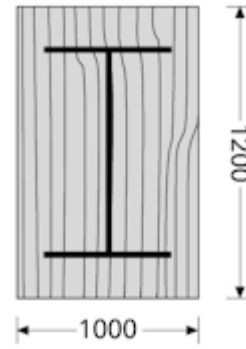

Productspecificatie F105

Specificaties: tafel rechthoekig

Maten in mm

Totaal:	h:	740
	b:	1000
	d:	1200

Verpakking	gewicht:	kg	39
	volume:	m ³	0,36

Optioneel

Doel/voordeel:

Productspecificatie F105

Specificaties: tafel rechthoekig

Maten in mm

Totaal:	h:	740
	b:	1000
	d:	1200

Verpakking	gewicht:	kg	39
	volume:	m³	0,36

Standaarduitvoering

Doel/voordeel:

A series of horizontal dashed lines intended for writing details about the standard execution and benefits of the product.

Productspecificatie F105

Specificaties: tafel rechthoekig

Maten in mm

Totaal:	h:	740
	b:	1000
	d:	1200

Verpakking	gewicht:	kg	39
	volume:	m ³	0,36

Productspecificatie F105

Specificaties: tafel rechthoekig

Maten in mm

Totaal:	h:	740
	b:	1000
	d:	1200

Verpakking	gewicht:	kg	39
	volume:	m ³	0,36

Optioneel

Doel/voordeel:
