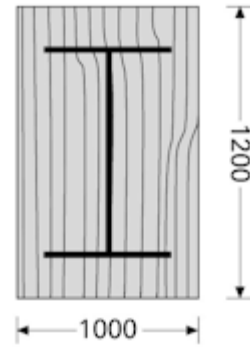

Productspecificatie F105

Specificaties: tafel rechthoekig

Maten in mm

Totaal:	h:	740
	b:	1000
	d:	1200

Verpakking	gewicht:	kg	39
	volume:	m ³	0,36

Optioneel

Doel/voordeel:

Productspecificatie F105

Specificaties: tafel rechthoekig

Maten in mm

Totaal:	h:	740
	b:	1000
	d:	1200

Verpakking	gewicht:	kg	39
	volume:	m³	0,36

Standaarduitvoering

Doel/voordeel:

A series of horizontal dashed lines intended for writing details about the standard execution and benefits of the product.

Productspecificatie F105

Specificaties: tafel rechthoekig

Maten in mm

Totaal:	h:	740
	b:	1000
	d:	1200

Verpakking	gewicht:	kg	39
	volume:	m ³	0,36

Productspecificatie F105

Specificaties: tafel rechthoekig

Maten in mm

Totaal:	h:	740
	b:	1000
	d:	1200

Verpakking	gewicht:	kg	39
	volume:	m ³	0,36

Optioneel

Doel/voordeel:
