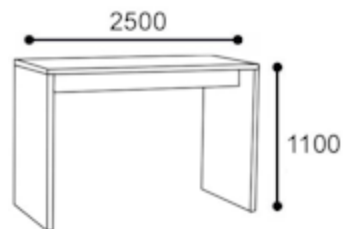

Productspecificatie C752

Specificaties: brug, lang, 700x2500 mm

Maten in mm

Totaal:	h:	1100
	d:	2500

Verpakking	gewicht:	kg	85
	volume:	m ³	

Standaarduitvoering

Doel/voordeel:

Tafelplaat	40 mm spaanplaat met 2 mm ABS-rand in dezelfde kleur. Rechthoekig 2500 x 700 mm. HPL decor kunststof premium wit.	
Standvoet	40 mm spaanplaat met 2 mm ABS-rand in dezelfde kleur. De zijdelen zijn met elkaar verbonden door interne dwarsbalken. Frames: 30 mm x 150 mm (DxH) spaanplaat met 2 mm ABS-rand in dezelfde kleur, vrije ruimte tussen de frames 280 mm.	Veilige stand. Zeer hoge stabiliteit, lange levensduur.
Materiaalinzet	Alle materialen zijn zuiver en recyclebaar.	Milieuvriendelijk. Ontzien van resources.
Garantie	10 års garanti i henhold til vores nuværende garantibetingelser.	Kvalitet garanteret hele produktets levetid.

Voor alle Interstuhl producten is op aanvraag een handleiding voor demontage beschikbaar.

Productspecificatie C752

Specificaties: brug, lang, 700x2500 mm

Maten in mm

Totaal:	h:	1100
	d:	2500

Verpakking

gewicht:	kg	85
volume:	m ³	