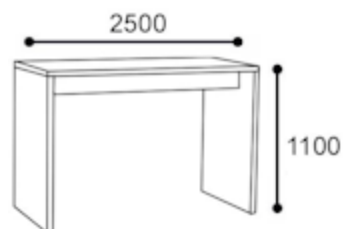

Productspecificatie C752

Specificaties: brug, lang, 700x2500 mm

Maten in mm

Totaal:	h:	1100
	d:	2500

Verpakking	gewicht:	kg	85
	volume:	m ³	

Standaarduitvoering

Doel/voordeel:

Tafelplaat	40 mm spaanplaat met 2 mm ABS-rand in dezelfde kleur. Rechthoekig 2500 x 700 mm. HPL decor kunststof premium wit.	
Standvoet	40 mm spaanplaat met 2 mm ABS-rand in dezelfde kleur. De zijdelen zijn met elkaar verbonden door interne dwarsbalken. Frames: 30 mm x 150 mm (DxH) spaanplaat met 2 mm ABS-rand in dezelfde kleur, vrije ruimte tussen de frames 280 mm.	Veilige stand. Zeer hoge stabiliteit, lange levensduur.
Materiaalinzet	Alle materialen zijn zuiver en recyclebaar.	Milieuvriendelijk. Ontzien van resources.
Garantie	10 års garanti i henhold til vores nuværende garantibetingelser.	Kvalitet garanteret hele produktets levetid.

Voor alle Interstuhl producten is op aanvraag een handleiding voor demontage beschikbaar.

Productspecificatie C752

Specificaties: brug, lang, 700x2500 mm

Maten in mm

Totaal:	h:	1100
	d:	2500

Verpakking

gewicht:	kg	85
volume:	m ³	