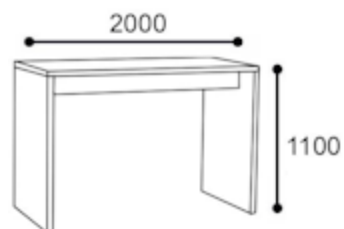

Productspecificatie C751

Specificaties: brug, middellang, 700x2000 mm

Maten in mm

Totaal:	h:	1100
	d:	2000

Verpakking

gewicht:	kg	75
volume:	m³	

Optioneel

Doel/voordeel:

Accessoires

Elektrificatie mogelijk op aanvraag.

Elektrificatie volgens individuele behoeften.

Overige

Extra decors op aanvraag.

Vormgeving volgens individuele behoeften.

Voor alle Interstuhl producten is op aanvraag een handleiding voor demontage beschikbaar.