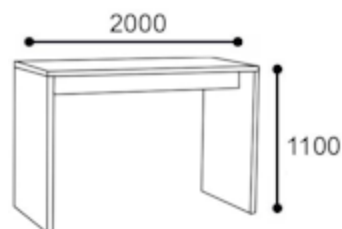

Productspecificatie C751

Specificaties: brug, middellang, 700x2000 mm

Maten in mm

Totaal:	h:	1100
	d:	2000

Verpakking	gewicht:	kg	75
	volume:	m ³	

Standaarduitvoering

Doel/voordeel:

Tafelplaat	40 mm spaanplaat met 2 mm ABS-rand in dezelfde kleur. Rechthoekig 2000 x 700 mm. HPL decor kunststof premium wit.	
Standvoet	40 mm spaanplaat met 2 mm ABS-rand in dezelfde kleur. De zijdelen zijn met elkaar verbonden door interne dwarsbalken. Frames: 30 mm x 150 mm (DxH) spaanplaat met 2 mm ABS-rand in dezelfde kleur, vrije ruimte tussen de frames 280 mm.	Veilige stand. Zeer hoge stabiliteit, lange levensduur.
Materiaalinzet	Alle materialen zijn zuiver en recyclebaar.	Milieuvriendelijk. Ontzien van resources.
Garantie	10 jaar garantie volgens onze huidige voorwaarden.	Gegarandeerd kwaliteit tijdens levensduur van het product.

Voor alle Interstuhl producten is op aanvraag een handleiding voor demontage beschikbaar.

Productspecificatie C751

Specificaties: brug, middellang, 700x2000 mm

Maten in mm

Totaal:	h:	1100
	d:	2000

Verpakking