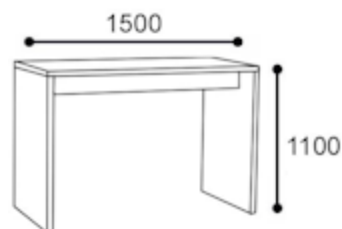

Productspecificatie C750

Specificaties: brug, kort, 1500x700 mm

Maten in mm

Totaal:	h:	1100
	d:	1500

Verpakking	gewicht:	kg	65
	volume:	m ³	

Standaarduitvoering

Doel/voordeel:

Tafelplaat	40 mm spaanplaat met 2 mm ABS-rand in dezelfde kleur. Rechthoekig 1500 x 700 mm. HPL decor kunststof premium wit.	
Standvoet	40 mm spaanplaat met 2 mm ABS-rand in dezelfde kleur. De zijdelen zijn met elkaar verbonden door interne dwarsbalken. Frames: 30 mm x 150 mm (DxH) spaanplaat met 2 mm ABS-rand in dezelfde kleur, vrije ruimte tussen de frames 280 mm.	Veilige stand. Zeer hoge stabiliteit, lange levensduur.
Materiaalinzet	Alle materialen zijn zuiver en recyclebaar.	Milieuvriendelijk. Ontzien van resources.
Garantie	10 års garanti i henhold til vores nuværende garantibetingelser.	Kvalitet garanteret hele produktets levetid.

Voor alle Interstuhl producten is op aanvraag een handleiding voor demontage beschikbaar.

Productspecificatie C750

Specificaties: brug, kort, 1500x700 mm

Maten in mm

Totaal:	h:	1100
	d:	1500

Verpakking

gewicht:	kg	65
volume:	m ³	