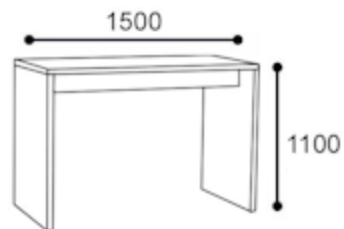

Productspecificatie C750

Specificaties: brug, kort, 1500x700 mm

Maten in mm

Totaal:	h:	1100
	d:	1500

Verpakking	gewicht:	kg	65
	volume:	m ³	

Standaarduitvoering

Doel/voordeel:

Tafelplaat	40 mm spaanplaat met 2 mm ABS-rand in dezelfde kleur. Rechthoekig 1500 x 700 mm. HPL decor kunststof premium wit.	
Standvoet	40 mm spaanplaat met 2 mm ABS-rand in dezelfde kleur. De zijdelen zijn met elkaar verbonden door interne dwarsbalken. Frames: 30 mm x 150 mm (DxH) spaanplaat met 2 mm ABS-rand in dezelfde kleur, vrije ruimte tussen de frames 280 mm.	Veilige stand. Zeer hoge stabiliteit, lange levensduur.
Materiaalinzet	Alle materialen zijn zuiver en recyclebaar.	Milieuvriendelijk. Ontzien van resources.
Garantie	10 års garanti i henhold til vores nuværende garantibetingelser.	Kvalitet garanteret hele produktets levetid.

Voor alle Interstuhl producten is op aanvraag een handleiding voor demontage beschikbaar.

Productspecificatie C750

Specificaties: brug, kort, 1500x700 mm

Maten in mm

Totaal:	h:	1100
	d:	1500

Verpakking

gewicht:	kg	65
volume:	m ³	